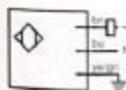

M 18

M 18

M 30

3

5 mm 8 mm

embeddable non embeddable

9954-2200

9954-1900

9954-2600

9954-2500

90 V ... 250 V AC

50/60 Hz

5 mA

180 mA

≤ 8 V

≤ 3 mA / 230 V ≤ 1,5 mA / 110 V

1 A

15 Hz / (ohmic load 150 mA)

≤ 15 %

≤ 10 %

≤ 10 %

Nickel-plated brass

PBTP

Cable 3 x 0,5 mm²

XXXX-xx00 / XXXX-xx02

IP 67

-25 °C ... +70 °C

5 mm 8 mm

embeddable non embeddable

9954-2268

9954-1968

9954-2668

9954-2568

90 V ... 250 V AC

50/60 Hz

5 mA

180 mA

≤ 8 V

≤ 3 mA / 230 V ≤ 1,5 mA / 110 V

1 A

15 Hz / (ohmic load 150 mA)

≤ 15 %

≤ 10 %

≤ 10 %

Nickel-plated brass

PBTP

Plug connection

-

IP 67

-25 °C ... +70 °C

10 mm 15 mm

embeddable non embeddable

9956-1500

9956-1400

9956-1568

9956-1468

9956-1900

9956-1800

9956-1968

9956-1868

90 V ... 250 V AC

50/60 Hz

5 mA

180 mA

≤ 8 V

≤ 3 mA / 230 V ≤ 1,5 mA / 110 V

1 A

15 Hz / (ohmic load 150 mA)

≤ 15 %

≤ 10 %

≤ 10 %

Nickel-plated brass

PBTP

Cable 3 x 0,5 mm²

or plug connection

XXXX-xx00 / XXXX-xx02

IP 67

-25 °C ... +70 °C